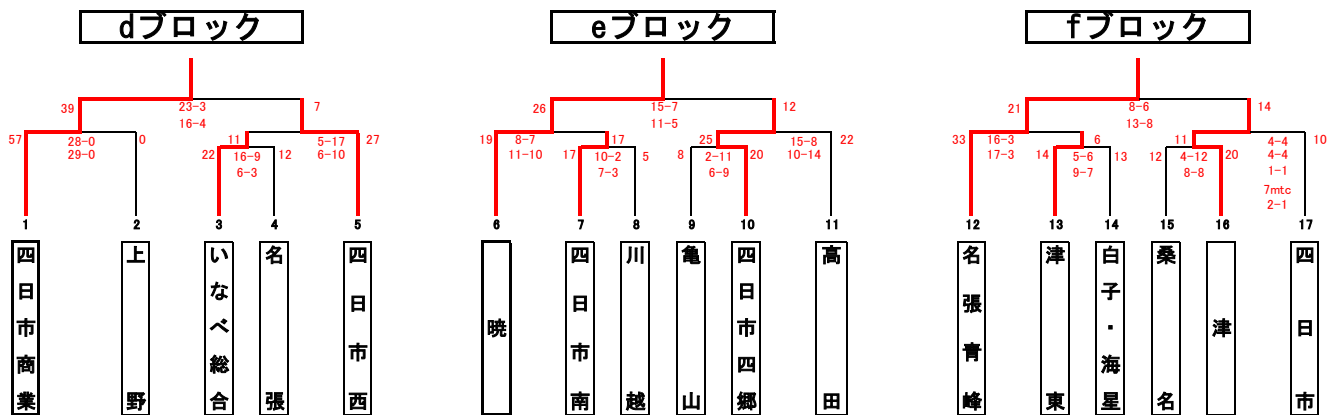

【女子】

決勝リーグ

【男子】

	四日市工業	いなべ総合	桑名工業	勝点	得失点差	順位
四日市工業	-	11 - 9 12 - 6 23 - 15	19 - 6 13 - 6 32 - 12	6	28	1
いなべ総合	9 - 11 6 - 12 15 - 23	-	10 - 5 14 - 8 24 - 13	3	3	2
桑名工業	6 - 19 6 - 13 12 - 32	5 - 10 8 - 14 13 - 24	-	0	-31	3

【女子】

	四日市商業	暁	名張青峰	勝点	得失点差	順位
四日市商業	-	13 - 5 20 - 2 33 - 7	26 - 0 21 - 4 47 - 4	6	69	1
暁	5 - 13 2 - 20 7 - 33	-	11 - 5 11 - 8 22 - 13	3	-17	2
名張青峰	0 - 26 4 - 21 4 - 47	5 - 11 8 - 11 13 - 22	-	0	-52	3

順位決定リーグ

【男子】

	上野	津	四日市南	勝点	得失点差	順位
上野	-	7 - 12 8 - 14 15 - 26	2 - 12 7 - 16 9 - 28	0	-30	6
津	12 - 7 14 - 8 26 - 15	-	11 - 11 9 - 15 20 - 26	3	5	5
四日市南	12 - 2 16 - 7 28 - 9	11 - 11 15 - 9 26 - 20	-	6	25	4

【女子】

	四日市西	四日市四郷	津	勝点	得失点差	順位
四日市西	-	9 - 7 13 - 5 22 - 12	13 - 8 9 - 13 22 - 21	6	11	4
四日市四郷	7 - 9 5 - 13 12 - 22	-	12 - 8 13 - 11 25 - 19	3	-4	5
津	8 - 13 13 - 9 21 - 22	8 - 12 11 - 13 19 - 25	-	0	-7	6