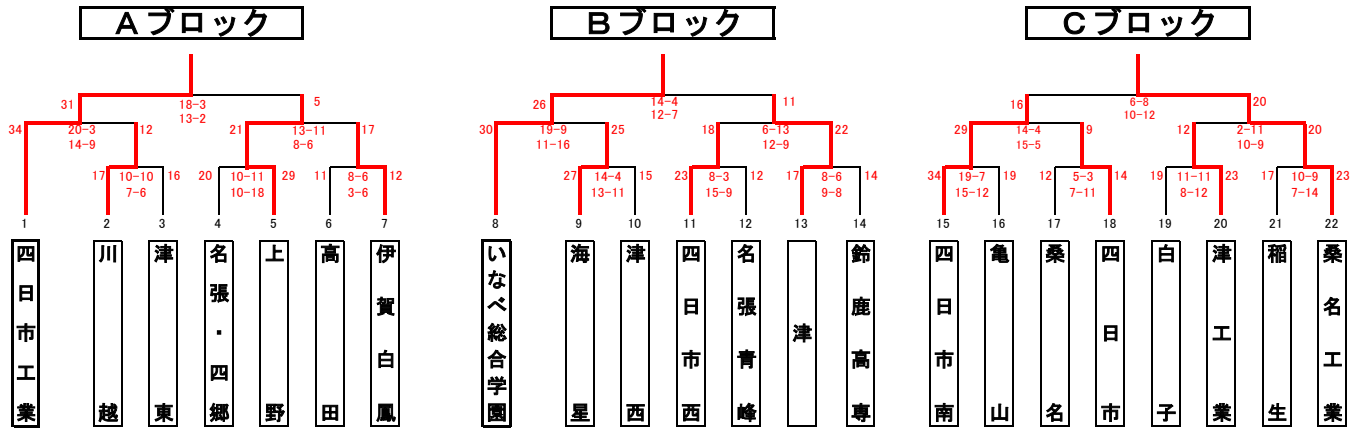

2022年度 全国高等学校ハンドボール選抜大会 兼 東海高等学校選手権大会 三重県予選会

予選トーナメント

【男子】

【女子】

決勝リーグ

【男子】

	四日市工業	いなべ総合	桑名工業	勝点	得失点差	順位
四日市工業	-	11 - 9 12 - 6 23 - 15	19 - 6 13 - 6 32 - 12	6	28	1
いなべ総合	9 - 11 6 - 12 15 - 23	-	10 - 5 14 - 8 24 - 13	3	3	2
桑名工業	6 - 19 6 - 13 12 - 32	5 - 10 8 - 14 13 - 24	-	0	-31	3

【女子】

	四日市商業	暁	名張青峰	勝点	得失点差	順位
四日市商業	-	13 - 5 20 - 2 33 - 7	26 - 0 21 - 4 47 - 4	6	69	1
暁	5 - 13 2 - 20 7 - 33	-	11 - 5 11 - 8 22 - 13	3	-17	2
名張青峰	0 - 26 4 - 21 4 - 47	5 - 11 8 - 11 13 - 22	-	0	-52	3

順位決定リーグ

【男子】

	上野	津	四日市南	勝点	得失点差	順位
上野	-	7 - 12 8 - 14 15 - 26	2 - 12 7 - 16 9 - 28	0	-30	6
津	12 - 7 14 - 8 26 - 15	-	11 - 11 9 - 15 20 - 26	3	5	5
四日市南	12 - 2 16 - 7 28 - 9	11 - 11 15 - 9 26 - 20	-	6	25	4

【女子】

	四日市西	四日市四郷	津	勝点	得失点差	順位
四日市西	-	9 - 7 13 - 5 22 - 12	13 - 8 9 - 13 22 - 21	6	11	4
四日市四郷	7 - 9 5 - 13 12 - 22	-	12 - 8 13 - 11 25 - 19	3	-4	5
津	8 - 13 13 - 9 21 - 22	8 - 12 11 - 13 19 - 25	-	0	-7	6