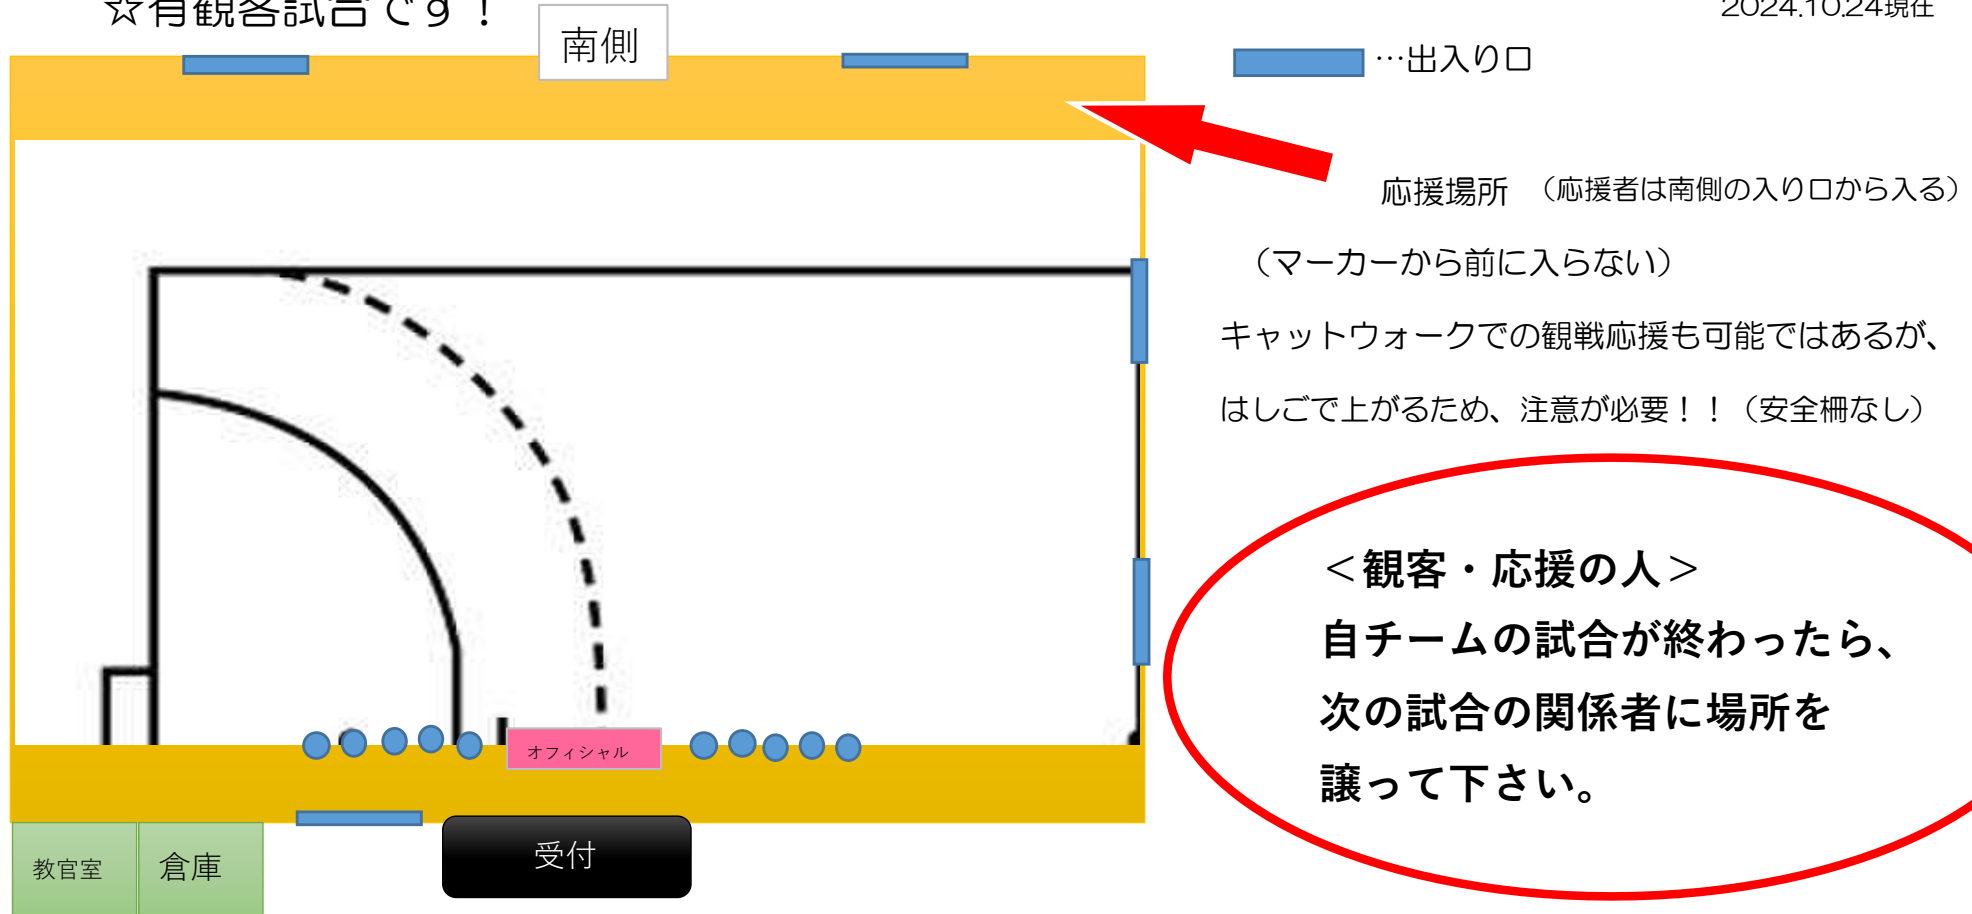

2024年度県高校新人大会 稲生会場

☆有観客試合です！

2024.10.24現在

- ※ 女子の荷物は柔道場へ置く、着替えは更衣室で行う。オフィシャルのあるチームは11時20分までに荷物を女子更衣室へ。
- ※ **昼食場所は柔道場入口前のざら板の上や人工芝の場所などを利用し、柔道場内では食事をしない。**
- ※ 男子は1階柔道場で着替え、荷物はそのまま柔道場へまとめておいておく。**柔道場は飲食禁止。**
- ※ 貴重品は各校で管理すること。
- ※ 柔道場内でボールかごは組み立てない！！
- ※ ボールかご（屋内用）は体育館のフロア以外で使用禁止。キャスター部分を地面に着けないように！！
- ※ その他、注意事項の用紙を確実に読みみんなが気持ちよく使用できるよう協力をお願いします。