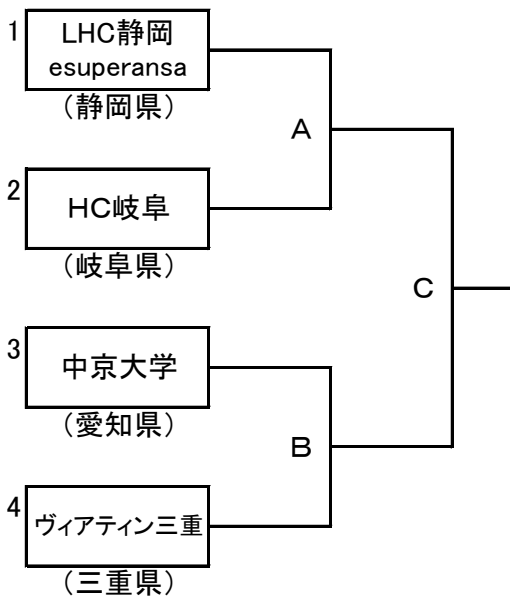

第76回 東海ハンドボール選手権大会 兼 第76回 日本選手権 東海ブロック大会

期 日 令和 6 年 10 月 20 日(日)
会 場 三重交通Gスポーツの杜鈴鹿体育館
鈴鹿市御園町1669

競 技 日 程

8時30分 審判会議
9時00分 代表者会議・開始式

| 開始時間 | 試合 |
|--------|----|
| 9:30~ | あ |
| 10:55~ | い |
| 12:20~ | A |
| 13:45~ | B |
| 15:10~ | う |
| 16:45~ | C |

※試合時間 25-10-25

組 合 せ

男子

女子